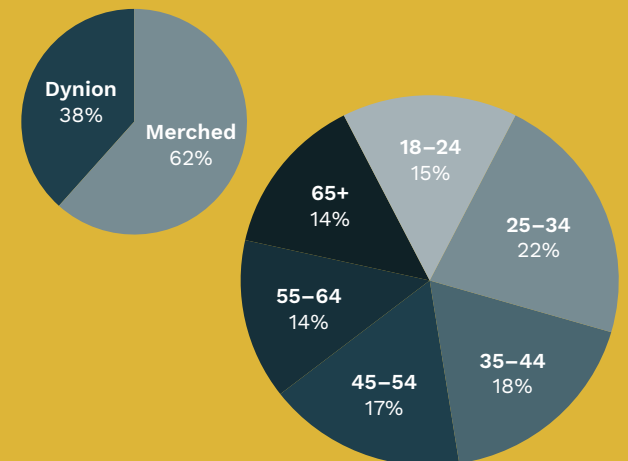

Siopau sy'n gwerthu Golwg

Golwg+

Mae holl erthyglau cylchgrawn Golwg ar gael yn ddigidol ar Golwg+.

Mae gan bob un o danysgrifwyr y cylchgrawn fynediad i'r wefan, ac mae modd tanysgrifio i dderbyn pecyn digidol yn unig.

9,897 6,299 1,880

Golwg360

Gwasanaeth newyddion cenedlaethol a rhyngwladol sy'n adrodd ar straeon am wleidyddiaeth, addysg, busnes, chwaraeon, technoleg, celfyddydau ac adloniant.

- Tua 45,000 ymweliad yr wythnos
- Tua 700,000 dangosiad tudalen y mis
- Yn treulio tua 4 munud 30 eiliad ar gyfartaledd bob ymweliad
- Hysbysebion yn cael tua 750,000 dangosiad y mis
- Hysbysebion yn cael tua 2,500 clic y mis

15,243 3,982